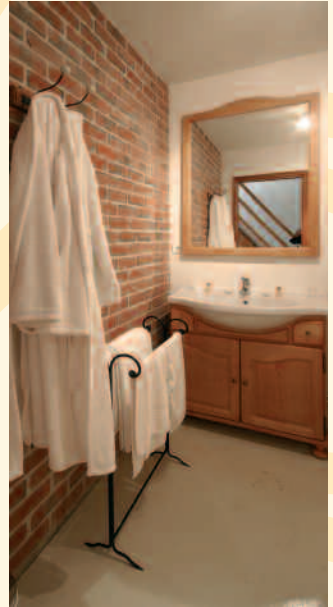

## Les chambres...

Solange Nicolle vous propose 5 chambres grand confort.  
3 chambres (2 personnes) 1 duplex (4 personnes)  
1 suite (3 personnes)

*The bedrooms ...*

*Solange Nicolle proposes five rooms of great comfort to you.  
Three double rooms, one duplex and one a suite.*

## Les chambres...équipements

Toutes nos chambres disposent d'une salle de bains privative,  
d'un téléviseur...

*The room's...equipment*  
*All our rooms have a private bathroom and a television set...*

## La salle petits déjeuner

Après une excellente nuit, un délicieux petit déjeuner vous attend au saut du lit.

**Le Jacuzzi...** Rien de tel que les bienfaits du jacuzzi pour un moment de détente et de bien-être